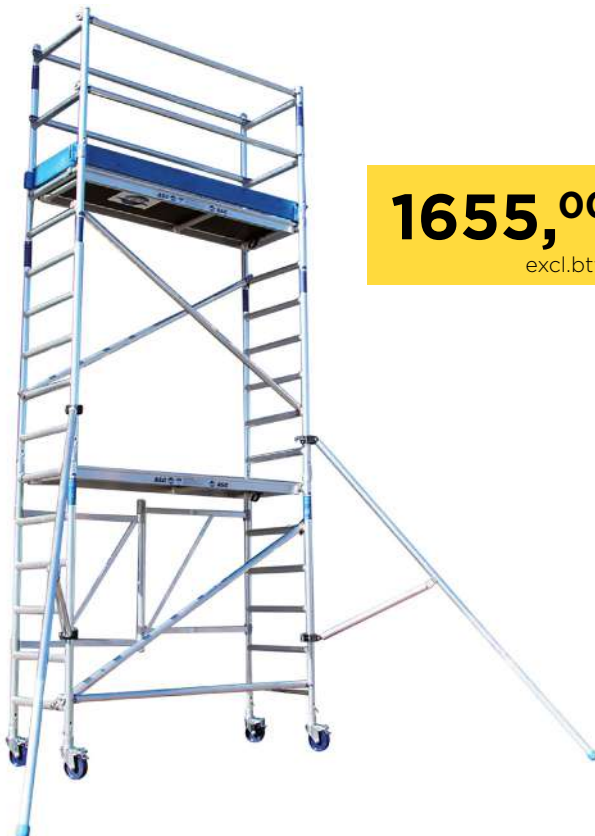

383,70
excl.btw

4TECX KAMERSTEIGER 1,9X0,75X1,97M

Bestelnr: 4041000375

Werkhoogte: 3 m - Gewicht: 33,5 kg - Materiaal: aluminium - Maximale belasting: 2 kN/m2

COMPLETE VOUWSTEIGER 6M

Bestelnr: X0157009

Vouwsteiger met werkhoogte van 6 meter.
Afmetingen 75x190 cm - Incl. 2 stabilisatoren