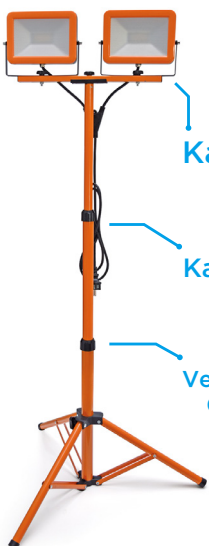

100W

**HIGH POWER LED STRALER**  
100W 11500 LUMEN

Bestelnr: JLM33590

€ 89,00 excl. BTW

20W

**LED STRALER 20W 1600L**  
(OPLAADBAAR)

Bestelnr: JLM32120

€ 59,50 excl. BTW

30W

**GALAXY LAMP LED 30W 2000L**  
(OPLAADBAAR)

Bestelnr: JLM32230

€ 73,50 excl. BTW

50W

**LED STRALER 50W 4200L**

Bestelnr: JLM36150

€ 53,00 excl. BTW

50W

**DUAL LED LAMP 50W 4500L**  
(OPLAADBAAR)

Bestelnr: JLM30350

€ 107,50 excl. BTW

Kantelbaar

Kabelprolsysteem

Verstelbare hoogte  
0,80 m tot 1,75 m

**LED STRALER 2X30W 5000**  
**LUMEN OP VOET**